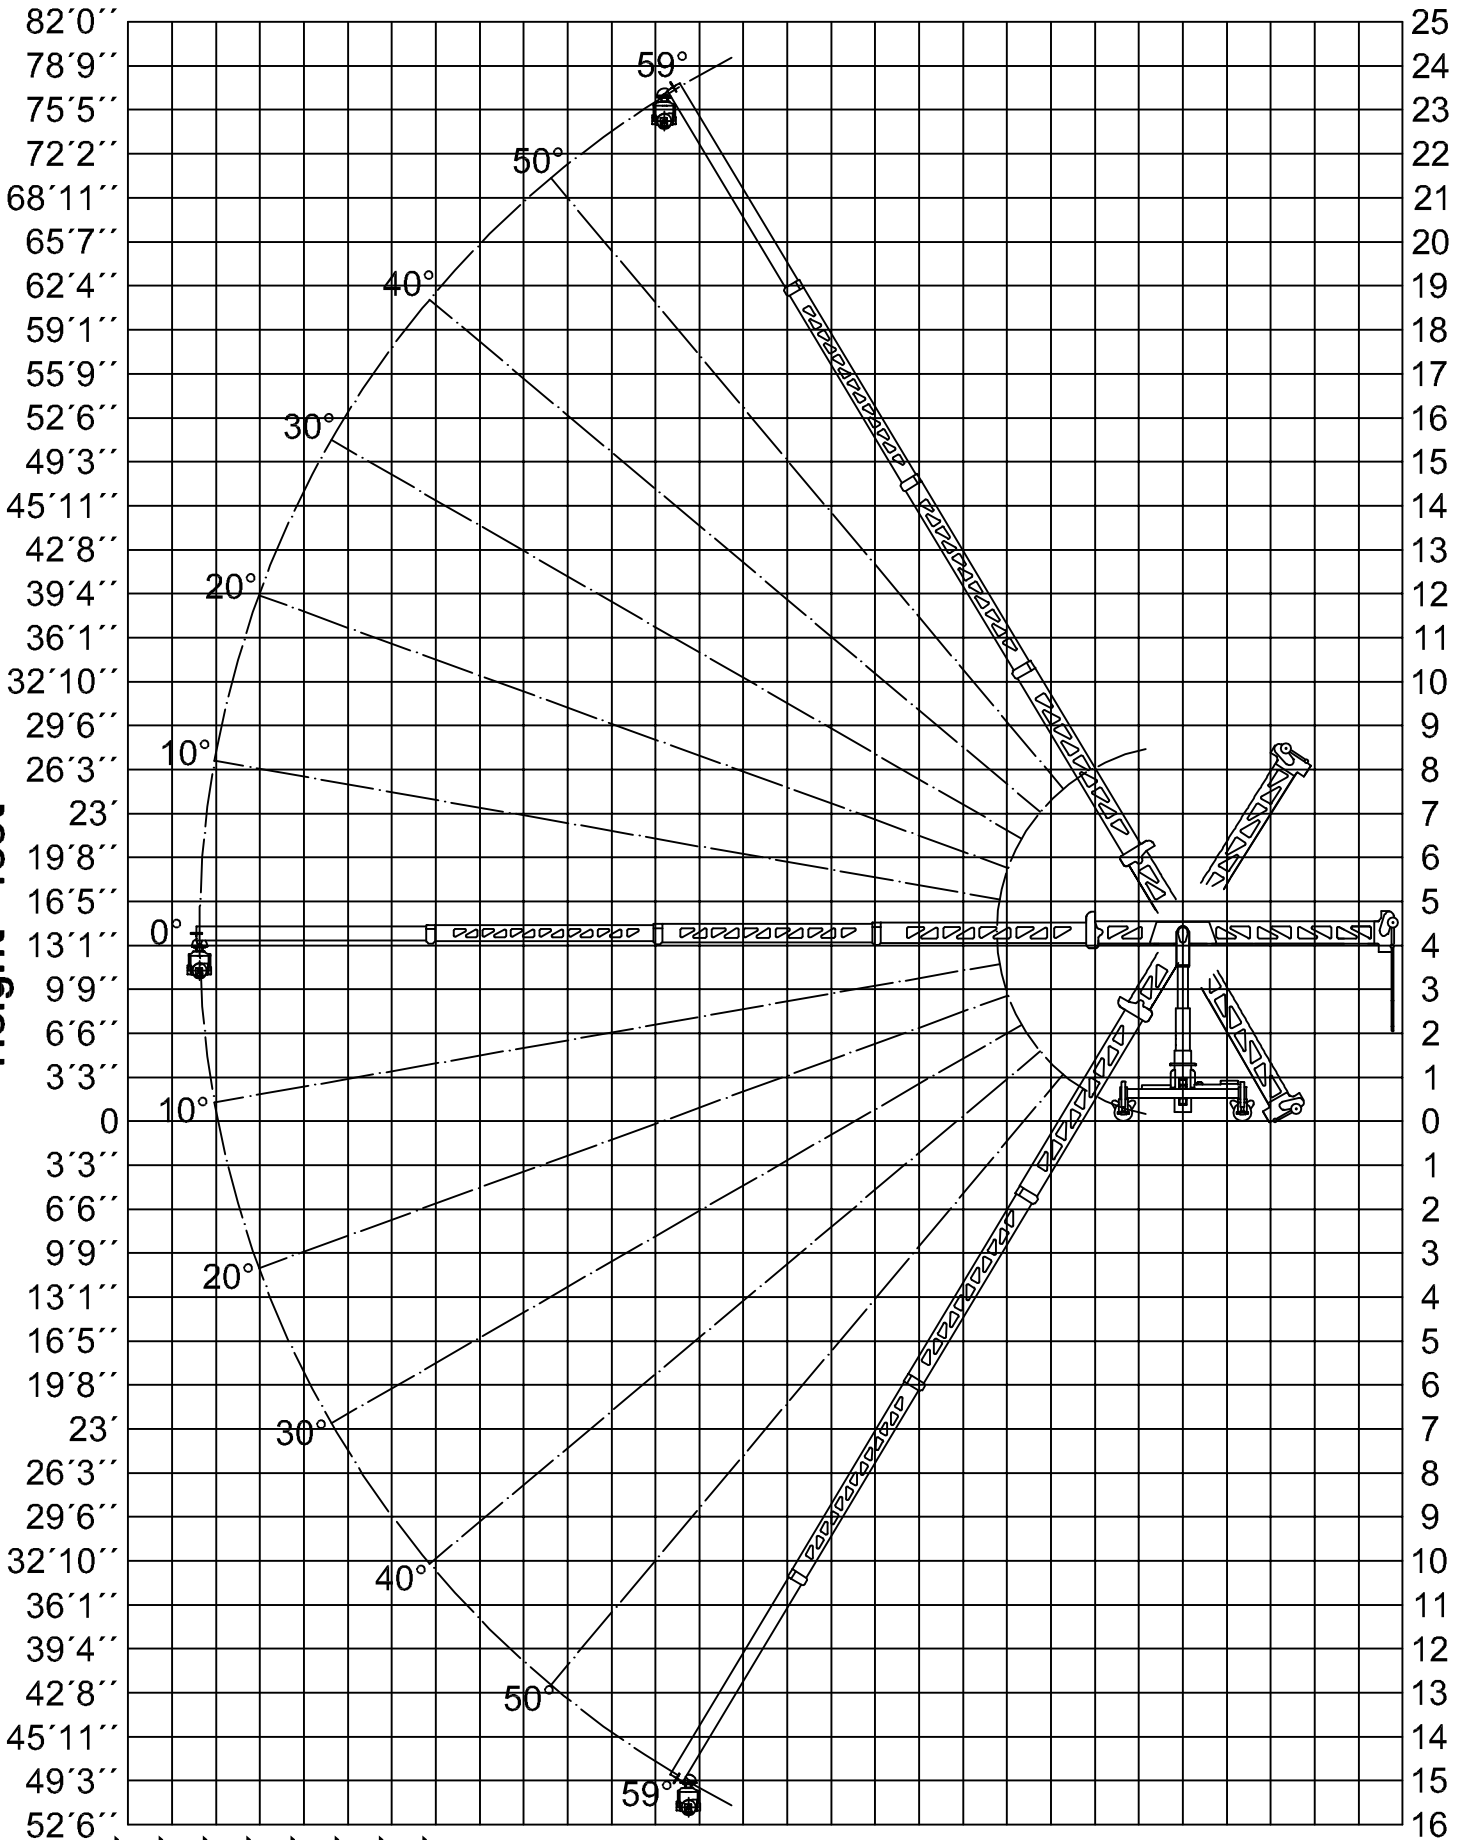

Supertechno75+ side view

Lenght - meter

24 23 22 21 20 19 18 17 16 15 14 13 12 11 10 9 8 7 6 5 4 3 2 1 0 1 2 3 4 5

Height - meter

Lenght - feet

Height - feet